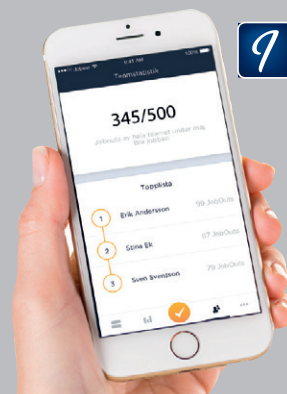

JOBOUT APP

Appen JobOut underlättar till en aktivare arbetsplats med mängder av möjligheter. Tävla mot dig själv eller i team tillsammans med dina kollegor. En rolig utmaning för en piggare och friskare arbetsplats. Kom igång redan idag.

- ☒ Gratis tillgång till filmer, instruktioner och tips.
- ☒ Över 60 st olika övningar.
- ☒ Övningar som du kan välja utifrån produkt eller vilken kroppsdel du vill aktivera.
- ☒ Utmaningar där du kan välja att tävla mot dig själv eller dina kollegor.
- ☒ Statistik där du kan följa dina egna och dina kollegors resultat.
- ☒ Skapar motivation till rörelse.